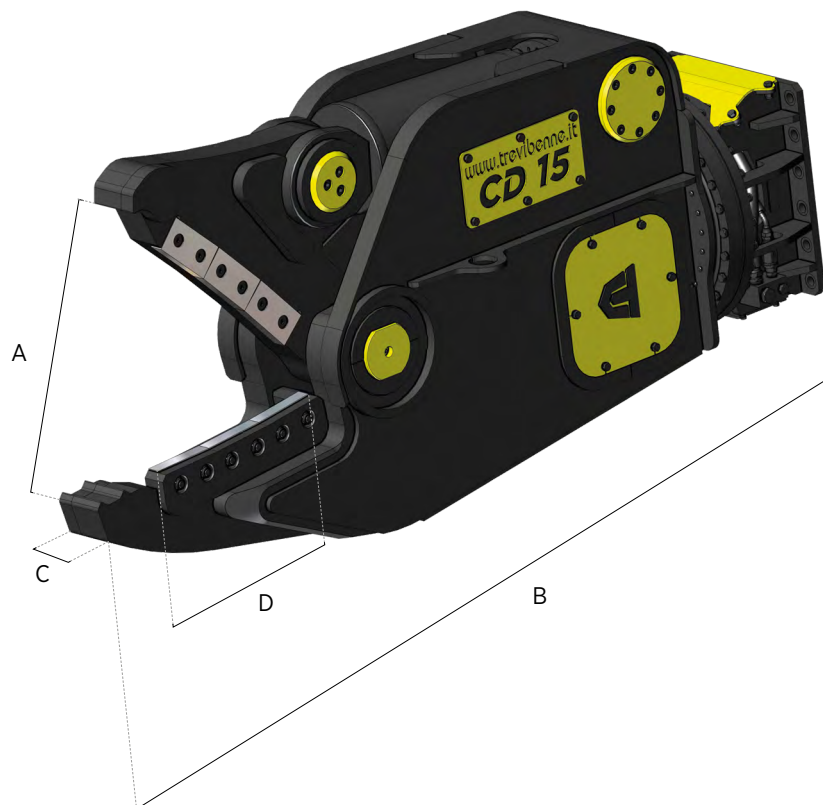

SERIA CD

- NOŻYCE DO CIĘCIA KAROSERII
- CAR DISMANTLER

		CD 15
	kg.	1520
A	mm.	655
B	mm.	2075
C	mm.	130
D	mm.	455
	max bar	350
	l/min.	180 / 250
	max bar	140
	l/min.	20 / 40*

*Podwójny silnik / *Double motor

(1) Optymalna kombinacja koparka - osprzęt
Optimum excavator - equipment combination

(2) Możliwa kombinacja koparka - osprzęt
Possible excavator - equipment combination

HARDOX
WEAR PLATE

HARDOX
IN MY BODY