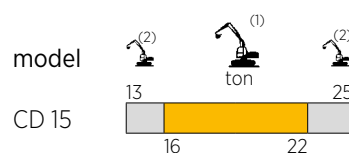

SERIA CD

- NOŻYCE DO CIĘCIA KAROSERII
- CAR DISMANTLER

		CD 15
	kg.	1520
A	mm.	655
B	mm.	2075
C	mm.	130
D	mm.	455
	max bar	350
	l/min.	180 / 250
	max bar	140
	l/min.	20 / 40*

*Podwójny silnik / *Double motor