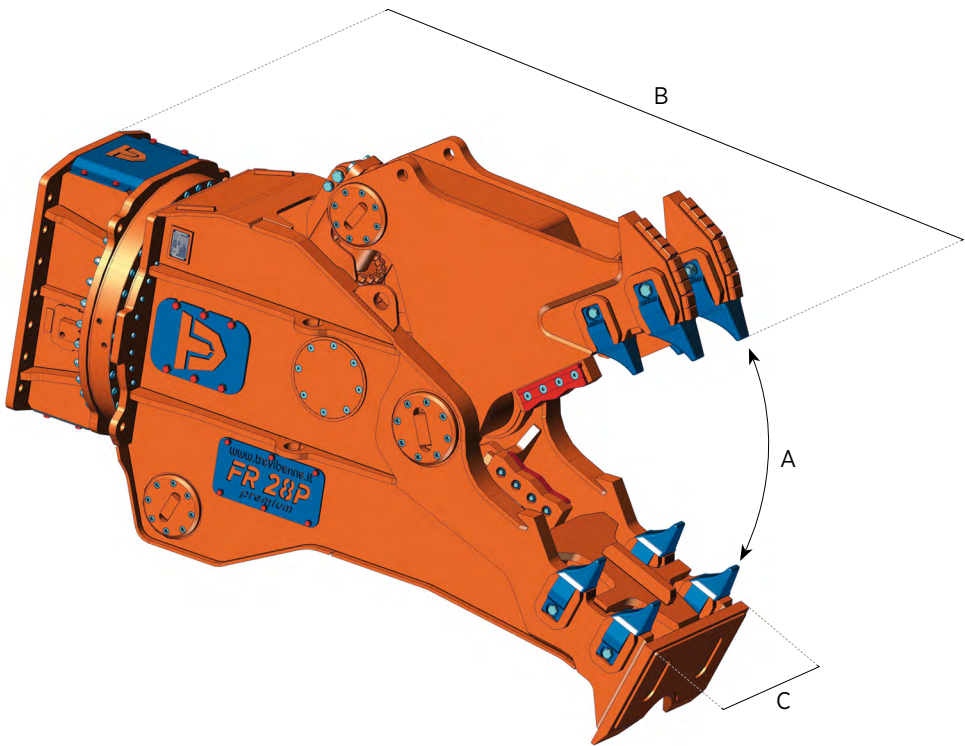

SERIA FR

PREMIUM
line

IMPACT
BOOSTER
TECHNOLOGY

model	⁽²⁾ 15	⁽¹⁾ ton	⁽²⁾ 23
FR 18P	16	21	21
FR 23P	21	22	30
FR 28P	28	29	38
FR 38P	34	36	53

■ (1) Optymalna kombinacja koparka - osprzęt
Optimum excavator - equipment combination

■ (2) Możliwa kombinacja koparka - osprzęt
Possible excavator - equipment combination

		FR 18P	FR 23P	FR 28P	FR 38P
	kg.	2130	2760	3260	4000
A	mm.	755	890	950	1020
B	mm.	2120	2450	2470	2620
C	mm.	530	550	615	695
	mm.	220	260	260	260
	∅ max	40	45	50	60
	bar	250	250	250	250
	l/min.	130 / 200	180 / 250	230 / 300	250 / 300
	∅ max	140	140	140	140
	l/min.	20 / 40*	20 / 40*	25 / 50*	25 / 50*

*Podwójny silnik / *Double motor

HARDOX®
WEAR PLATE

HARDOX®
IN MY BODY