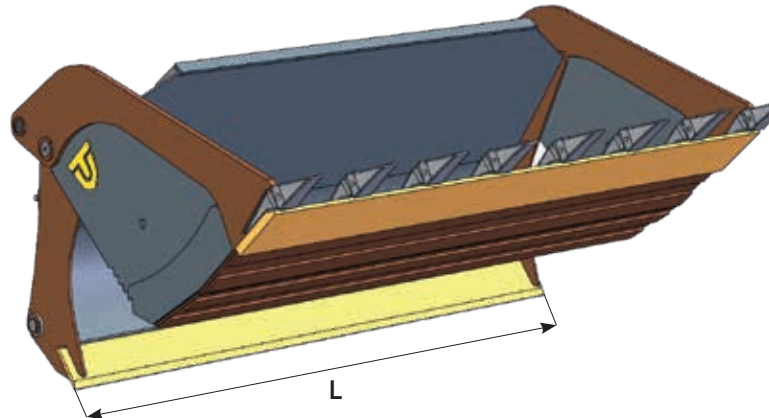

BENNA COMBINATA 4 x 1 per pale cariatrici
MULTI-PURPOSE 4 x 1 BUCKET for loaders
GODET 4 x 1 pour chargeurs
CUCHARA COMBINADA 4 X 1 para pala cargadoras
MEHRZWECK 4 in 1 KOMBISCHAUFEL für Lader

Codice Code	Potenza Hp Power	L mm.	Cap. SAE Lt.	Peso Kg. Weight	Listino € Price List
VQU020-140	< 50	1400	200	230	/
VQU033-150		1500	330	240	/
VQU035-160		1600	350	250	/
VQU037-170		1700	370	280	/
VQU058-170	50 / 80	1700	580	380	/
VQU065-190		1900	650	460	/
VQU090-210		2100	900	630	/
VQU100-225	80 / 120	2250	1000	730	/
VQU110-235		2350	1100	860	/
VQU130-245		2450	1300	880	/

KIT FORCHE ROVESCIBILI SU BENNA 4 x 1 per pale cariatrici
REVERSIBLE FORKS KIT ON MULTI-PURPOSE 4 x 1 BUCKET for loaders
KIT DE FOURCHES REVERSIBLES SUR GODET 4 x 1 pour chargeurs
KIT PINZAS ROVESCIBILES PARA CUCHARA 4 X 1 para pala cargadoras
KIPBARE LADEGABEL AUF 4 in 1 KOMBISCHAUFEL für Lader