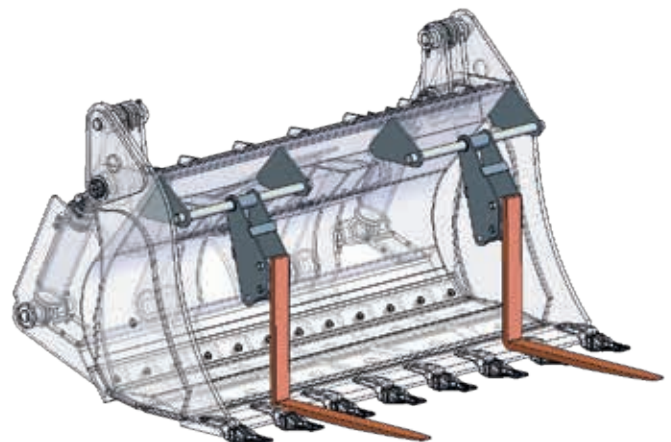

BENNA COMBINATA 4 x 1 per pale cariatrici
MULTI-PURPOSE 4 x 1 BUCKET for loaders
GODET 4 x 1 pour chargeurs
CUCHARA COMBINADA 4 X 1 para pala cargadoras
MEHRZWECK 4 in 1 KOMBISCHAUFEL für Lader

Codice Code	Potenza Hp Power	L mm.	Cap. SAE Lt.	Peso Kg. Weight	Listino € Price List
VQU020-140	< 50	1400	200	230	/
VQU033-150		1500	330	240	/
VQU035-160		1600	350	250	/
VQU037-170		1700	370	280	/
VQU058-170	50 / 80	1700	580	380	/
VQU065-190		1900	650	460	/
VQU090-210		2100	900	630	/
VQU100-225	80 / 120	2250	1000	730	/
VQU110-235		2350	1100	860	/
VQU130-245		2450	1300	880	/

KIT FORCHE ROVESCIBILI SU BENNA 4 x 1 per pale cariatrici
REVERSIBLE FORKS KIT ON MULTI-PURPOSE 4 x 1 BUCKET for loaders
KIT DE FOURCHES REVERSIBLES SUR GODET 4 x 1 pour chargeurs
KIT PINZAS ROVESCIBILES PARA CUCHARA 4 X 1 para pala cargadoras
KIPBARE LADEGABEL AUF 4 in 1 KOMBISCHAUFEL für Lader