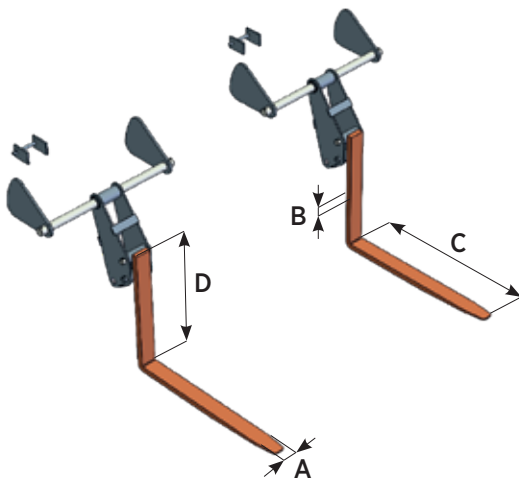

BENNA COMBINATA 4 x 1 per pale cariatrici
MULTI-PURPOSE 4 x 1 BUCKET for loaders
GODET 4 x 1 pour chargeurs
CUCHARA COMBINADA 4 X 1 para pala cargadoras
MEHRZWECK 4 in 1 KOMBISCHAUFEL für Lader

Codice Code	Potenza Hp Power	L mm.	Cap. SAE Lt.	Peso Kg. Weight	Listino € Price List
VQU020-140	< 50	1400	200	230	/
VQU033-150		1500	330	240	/
VQU035-160		1600	350	250	/
VQU037-170		1700	370	280	/
VQU058-170	50 / 80	1700	580	380	/
VQU065-190		1900	650	460	/
VQU090-210		2100	900	630	/
VQU100-225	80 / 120	2250	1000	730	/
VQU110-235		2350	1100	860	/
VQU130-245		2450	1300	880	/

KIT FORCHE ROVESCIBILI SU BENNA 4 x 1 per pale cariatrici
REVERSIBLE FORKS KIT ON MULTI-PURPOSE 4 x 1 BUCKET for loaders
KIT DE FOURCHES REVERSIBLES SUR GODET 4 x 1 pour chargeurs
KIT PINZAS ROVESCIBILES PARA CUCHARA 4 X 1 para pala cargadoras
KIPBARE LADEGABEL AUF 4 in 1 KOMBISCHAUFEL für Lader

Codice Code	Portata Kg. Loading capacity	A mm.	B mm.	C mm.	D mm.	Listino € Price List
UFR016-100	1600	100	35	1100	800	/
UFR020-120	2000	120	35	1200	800	/